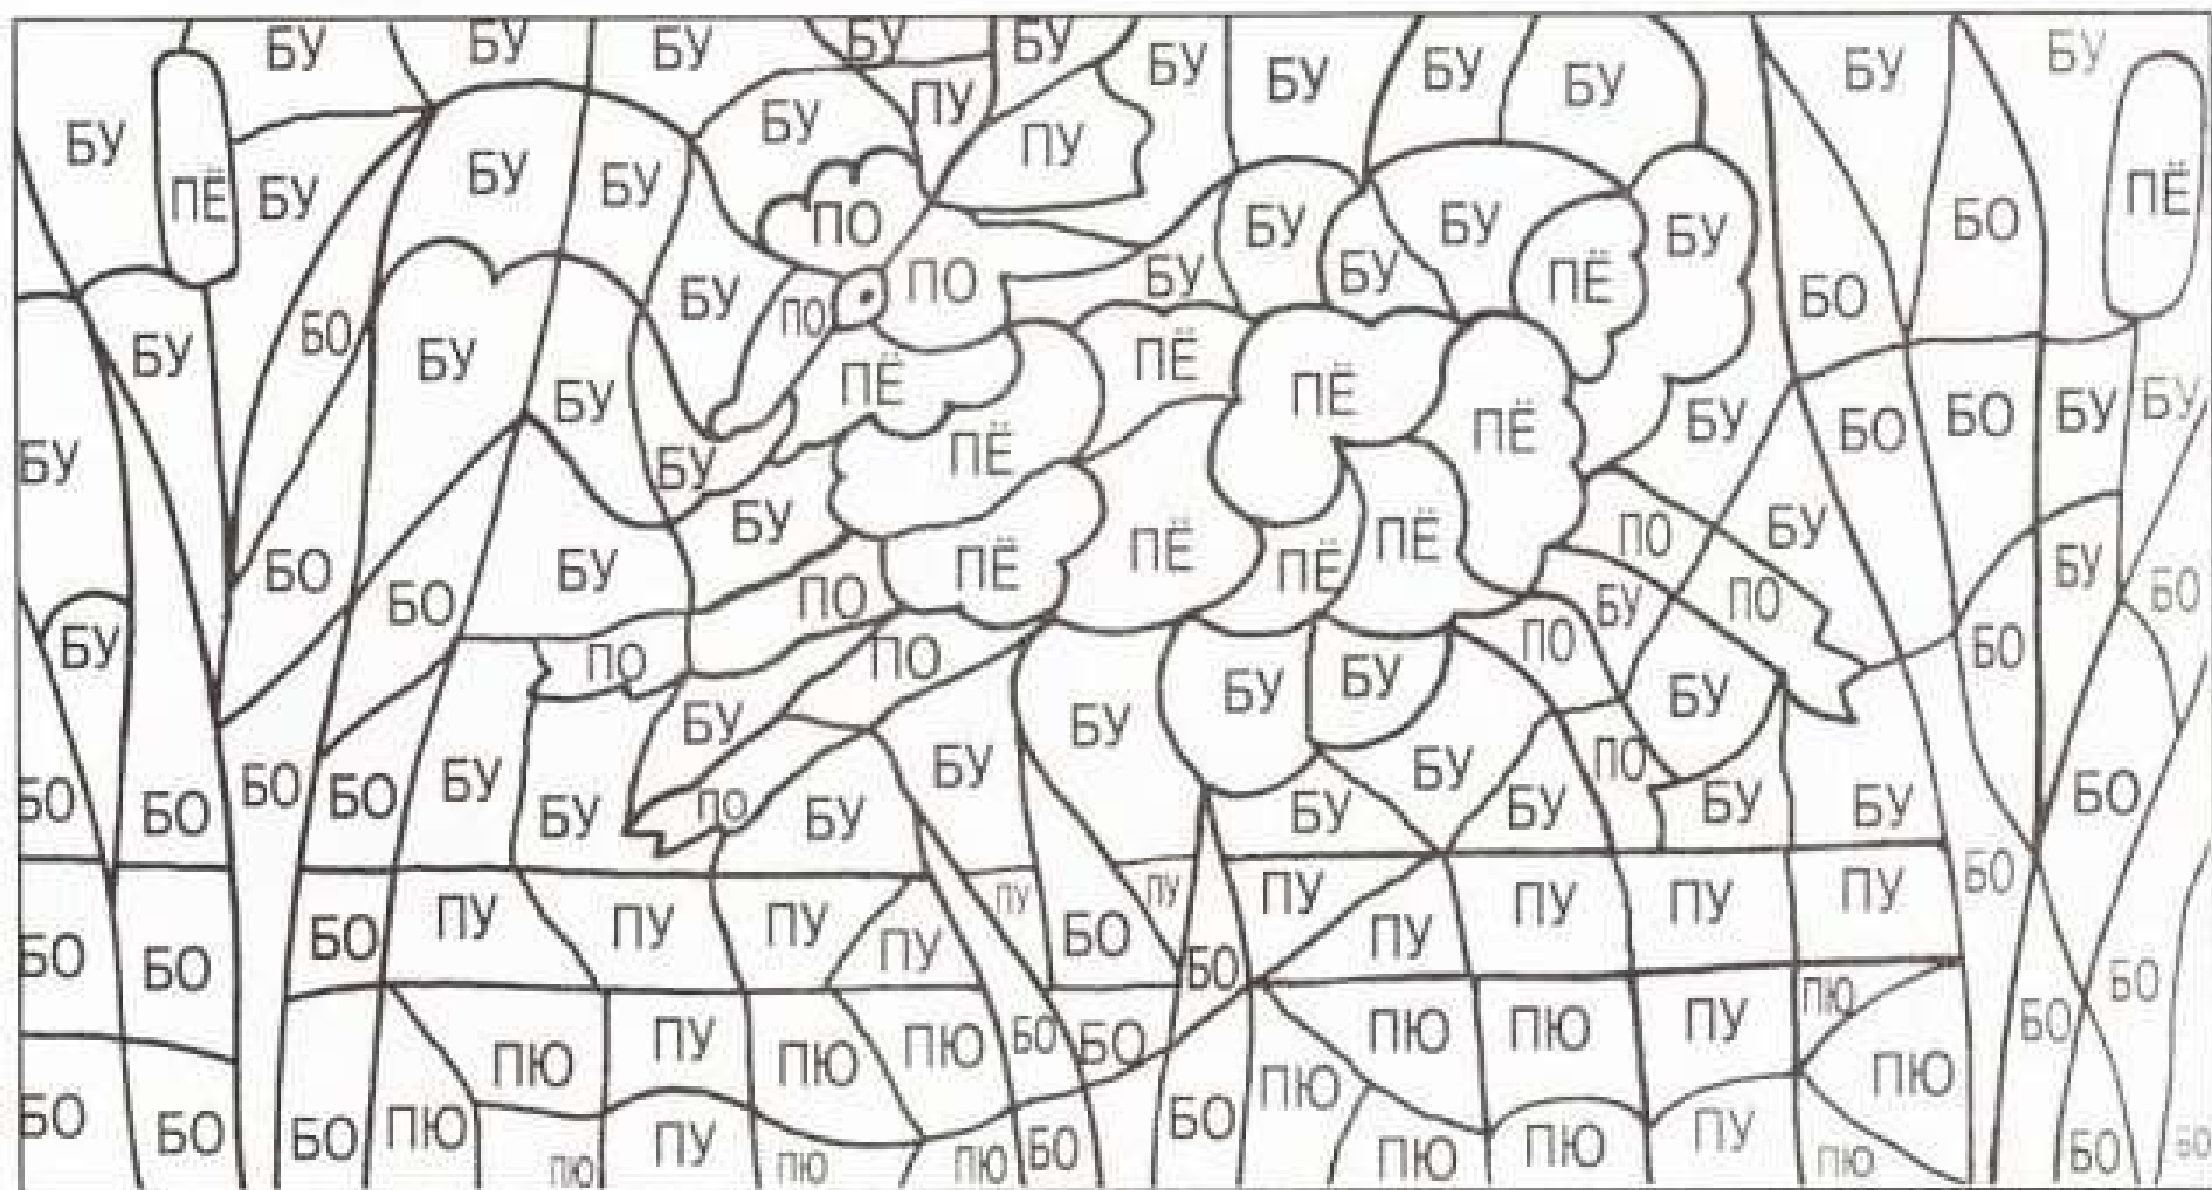

Раскрась детали рисунка, обозначенные слогом **НА**, — зелёным цветом, слогом **НЯ** — красным, слогом **НО** — голубым, слогом **НЁ** — фиолетовым, слогом **НЭ** — жёлтым, слогом **НЕ** — розовым.

Раскрась детали рисунка, обозначенные слогом **НА**, — зелёным цветом, слогом **НЯ** — красным, слогом **НО** — голубым, слогом **НЁ** — фиолетовым, слогом **НЭ** — жёлтым, слогом **НЕ** — розовым.

Раскрась детали рисунка, обозначенные слогом **КА**, — фиолетовым цветом, слогом **КО** — жёлтым, слогом **ГА** — красным, слогом **ГЯ** — розовым, слогом **КУ** — зелёным, слогом **КЮ** — голубым.

Раскрась детали рисунка, обозначенные слогом **БО**, — зелёным цветом, слогом **ПО** — серым, слогом **БУ** — голубым, слогом **ПУ** — жёлтым, слогом **ПЮ** — синим, слогом **ПЁ** — фиолетовым.

Раскрась детали рисунка, обозначенные слогом **ЛУ**, — розовым цветом, слогом **ЛЮ** — зелёным, слогом **РУ** — голубым, слогом **РЮ** — фиолетовым, слогом **РЕ** — красным, слогом **ЛЕ** — коричневым.

Раскрась детали рисунка, обозначенные слогом **ДА**, — жёлтым цветом, слогом **ДЯ** — красным, слогом **ТА** — зелёным, слогом **ТЯ** — оранжевым, слогом **ДЫ** — голубым, слогом **ДИ** — фиолетовым, слогом **ТЫ** — коричневым.