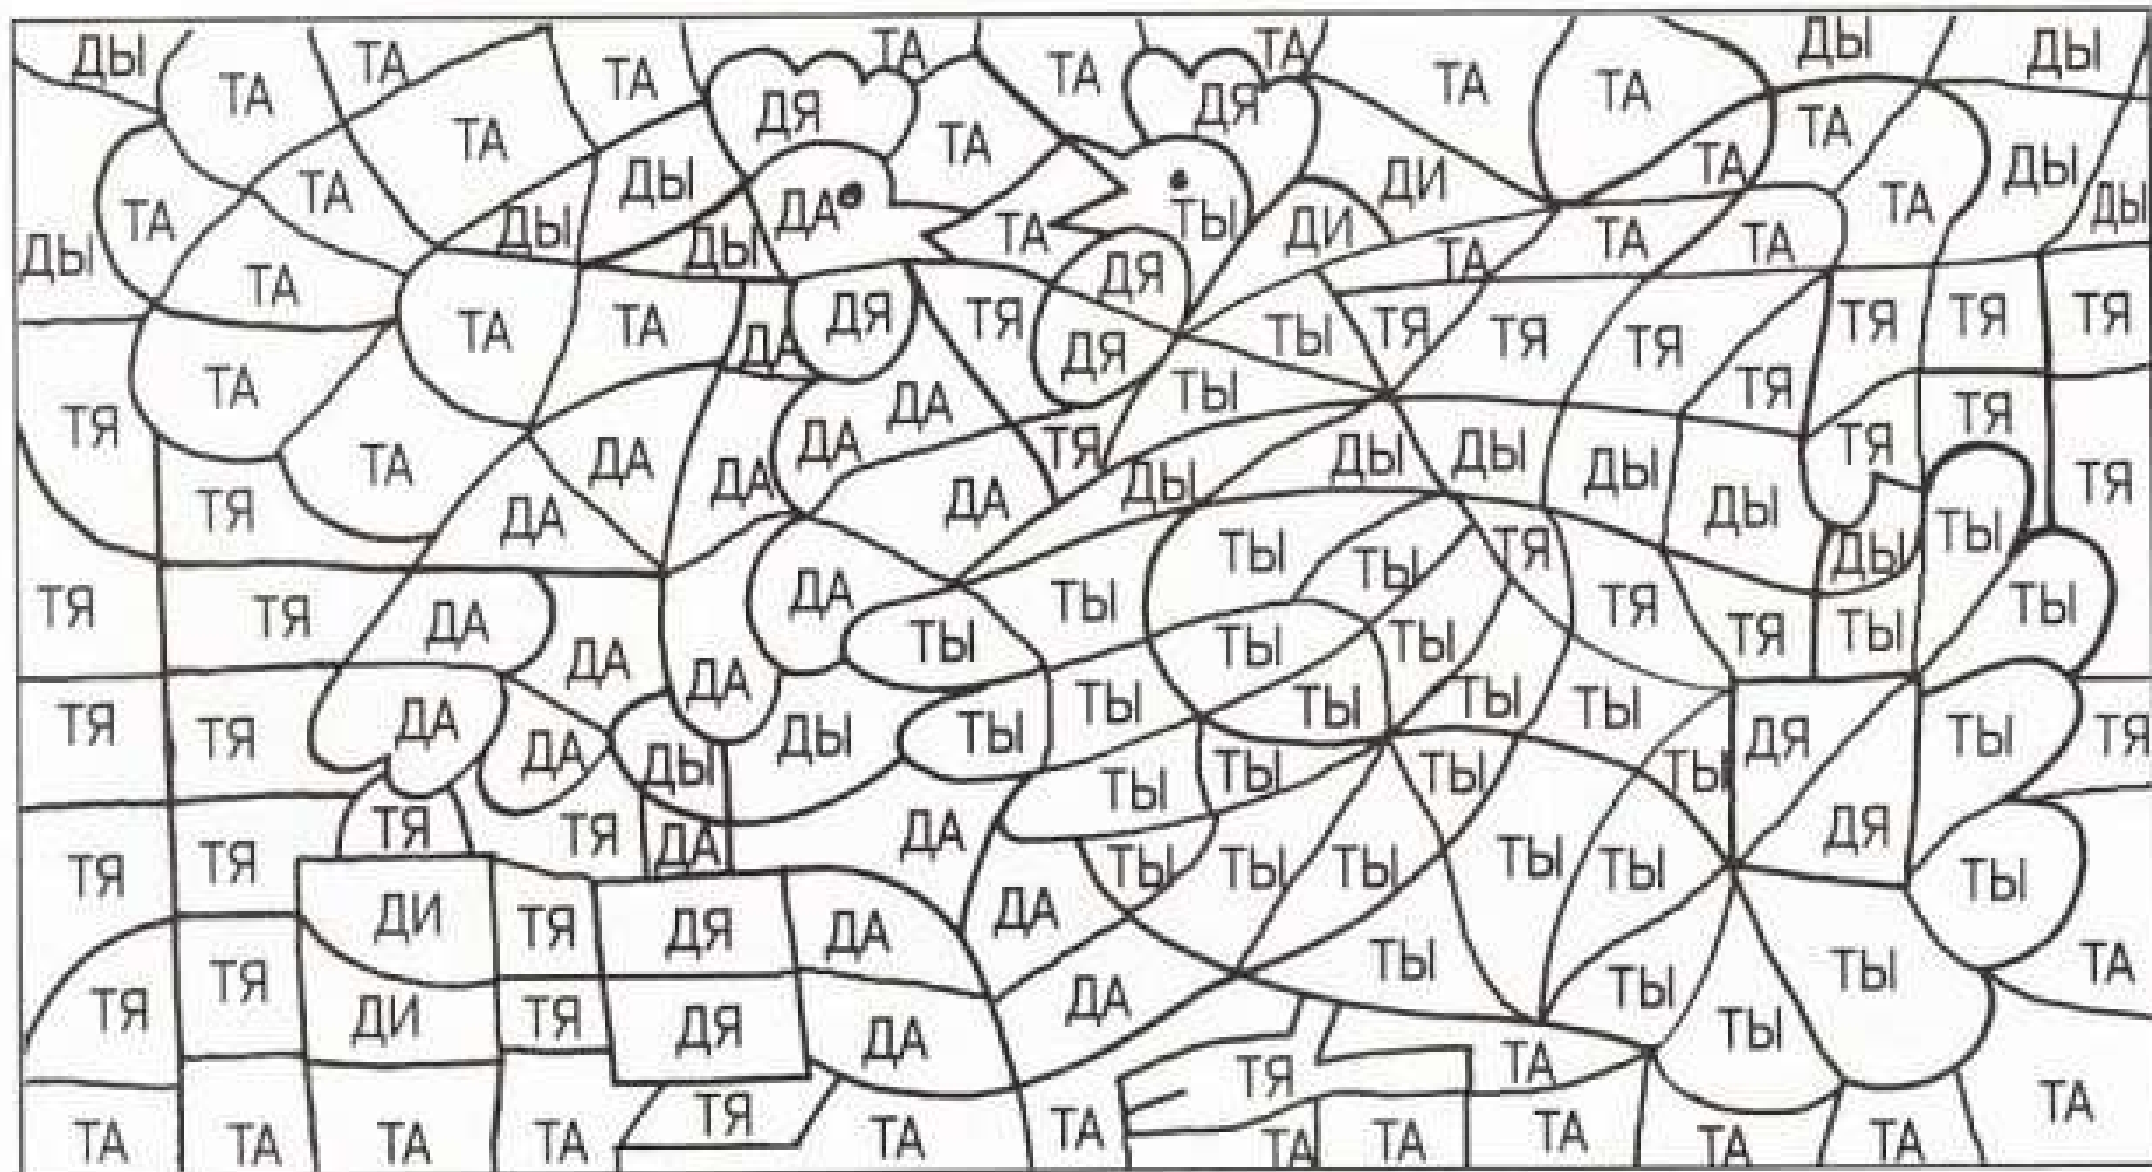

Раскрась детали рисунка, обозначенные слогом **КА**, — фиолетовым цветом, слогом **КО** — жёлтым, слогом **ГА** — красным, слогом **ГЯ** — розовым, слогом **КУ** — зелёным, слогом **КЮ** — голубым.

Раскрась детали рисунка, обозначенные слогом **БО**, — зелёным цветом, слогом **ПО** — серым, слогом **БУ** — голубым, слогом **ПУ** — жёлтым, слогом **ПЮ** — синим, слогом **ПЁ** — фиолетовым.

Раскрась детали рисунка, обозначенные слогом **ЛУ**, — розовым цветом, слогом **ЛЮ** — зелёным, слогом **РУ** — голубым, слогом **РЮ** — фиолетовым, слогом **РЕ** — красным, слогом **ЛЕ** — коричневым.

Раскрась детали рисунка, обозначенные слогом **ЖА**, — розовым цветом, слогом **ША** — голубым, слогом **ЖУ** — зелёным, слогом **ШУ** — жёлтым, слогом **ЖИ** — красным, слогом **ШИ** — оранжевым.

Раскрась детали рисунка, обозначенные слогом **ДА**, — жёлтым цветом, слогом **ДЯ** — красным, слогом **ТА** — зелёным, слогом **ТЯ** — оранжевым, слогом **ДЫ** — голубым, слогом **ДИ** — фиолетовым, слогом **ТЫ** — коричневым.

Раскрась детали рисунка, обозначенные слогом **ДА**, — жёлтым цветом, слогом **ДЯ** — красным, слогом **ТА** — зелёным, слогом **ТЯ** — оранжевым, слогом **ДЫ** — голубым, слогом **ДИ** — фиолетовым, слогом **ТЫ** — коричневым.